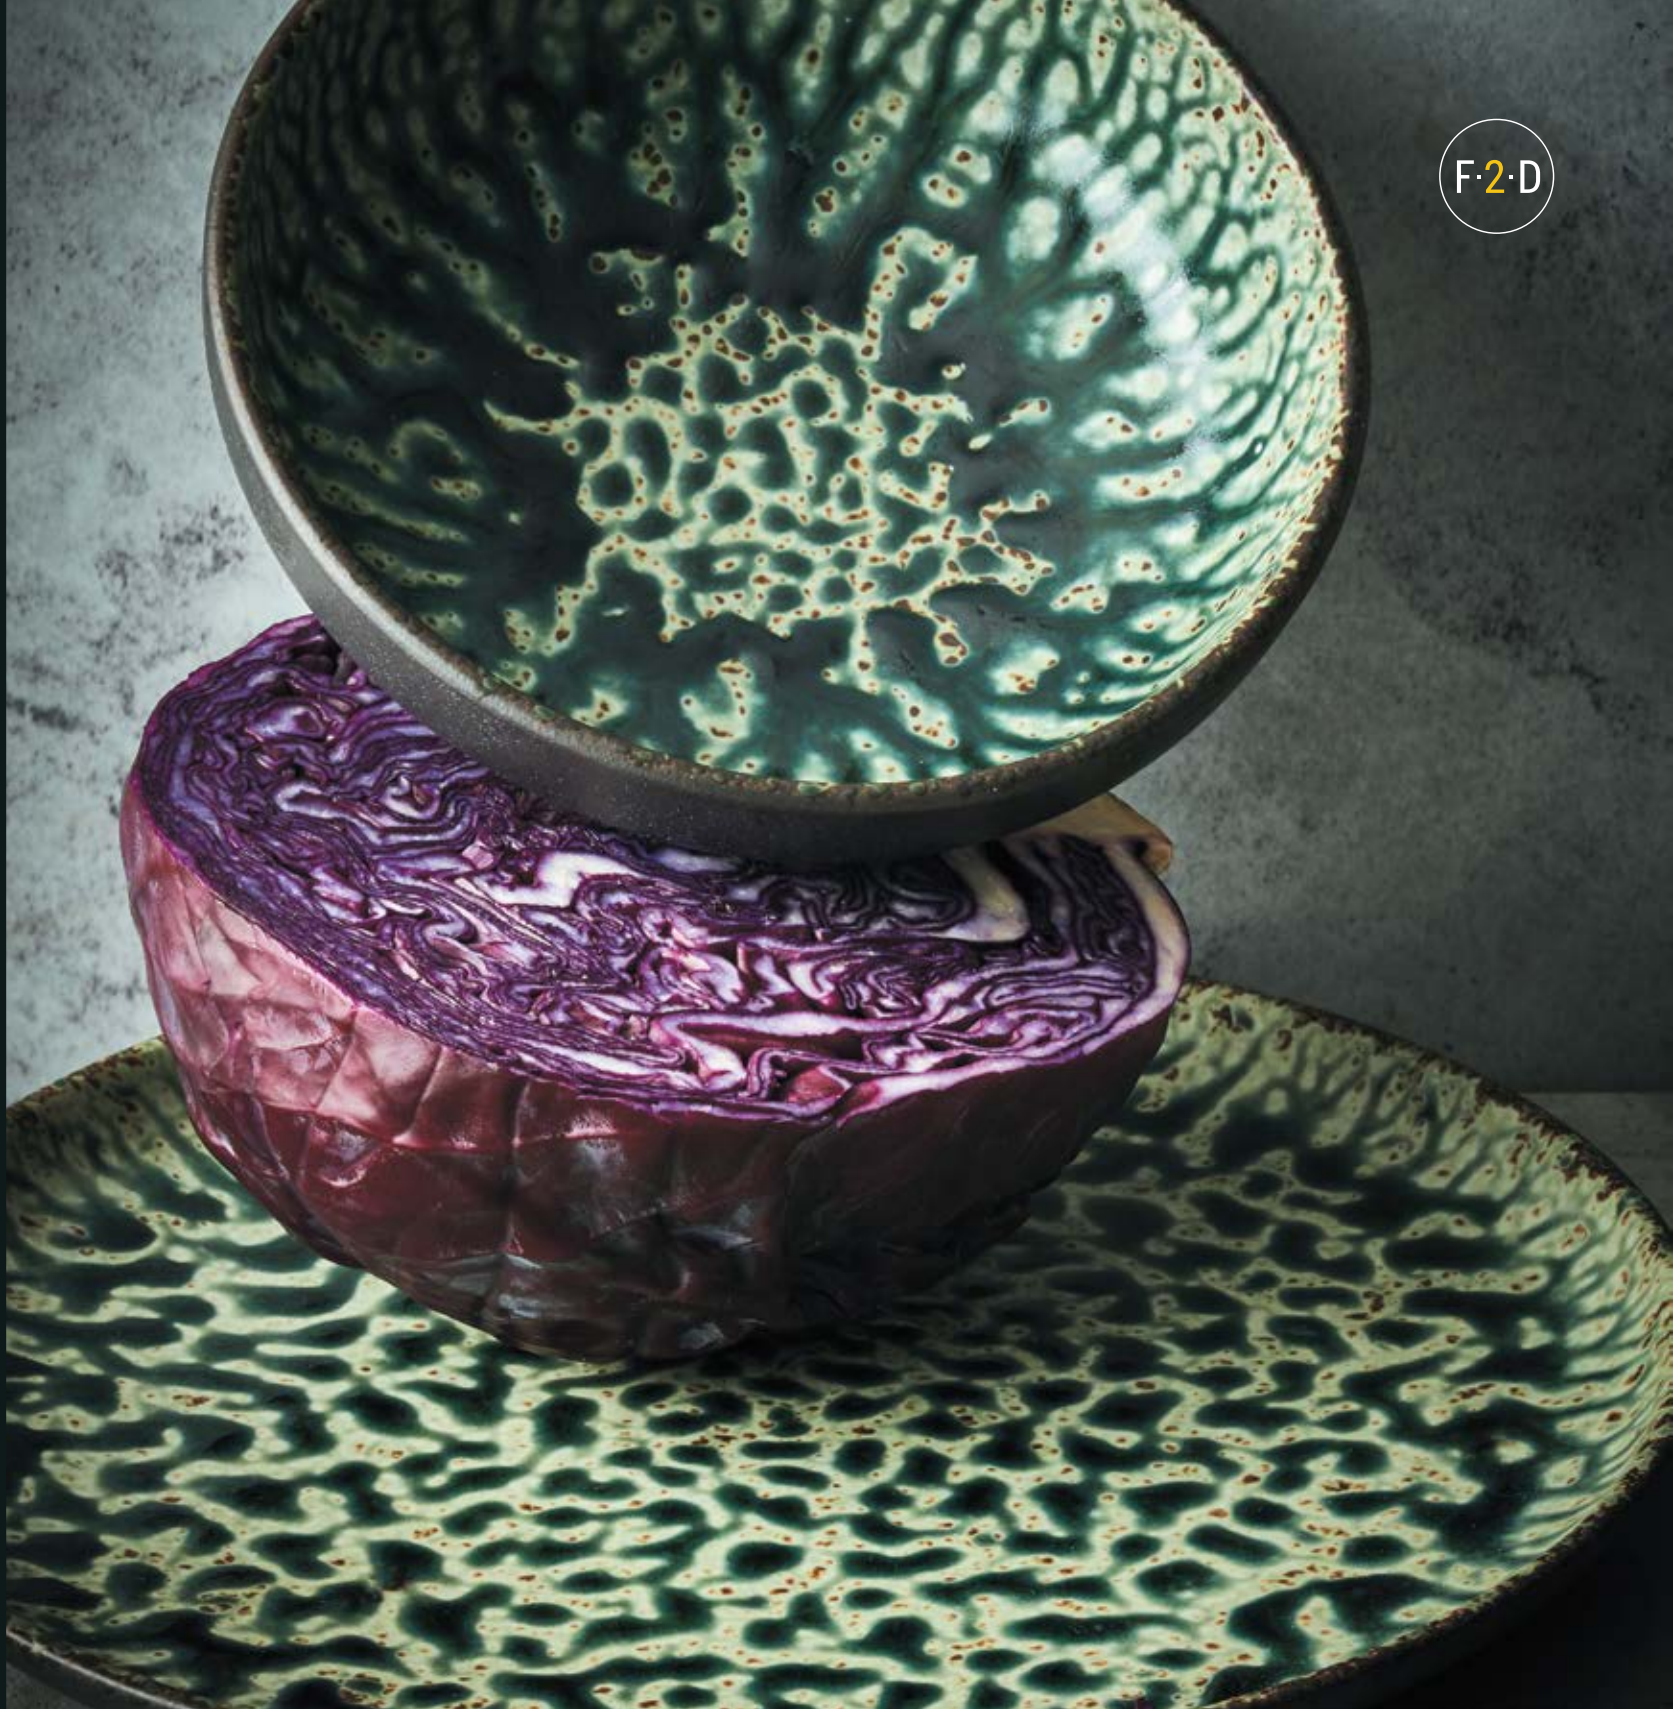

**Cobalt Oxido** • Serving dish cobalt  
605025 • 22 x 10cm

**Cobalt Oxido** • Plate cobalt  
605026 • 28 x 20cm

**Cobalt Oxido** • Deep plate cobalt  
605030 • 18 x H5,5cm

**Cobalt Oxido** • Deep plate cobalt  
605031 • 22,5 x H7cm

**Emerald Oxido** • Plate emerald  
605035 • 21cm

**Emerald Oxido** • Plate emerald  
605036 • 26cm

**Emerald Oxido** • Plate emerald  
605037 • 28,5cm

**Emerald Oxido** • Bowl/cup emerald  
605048 • 26cl