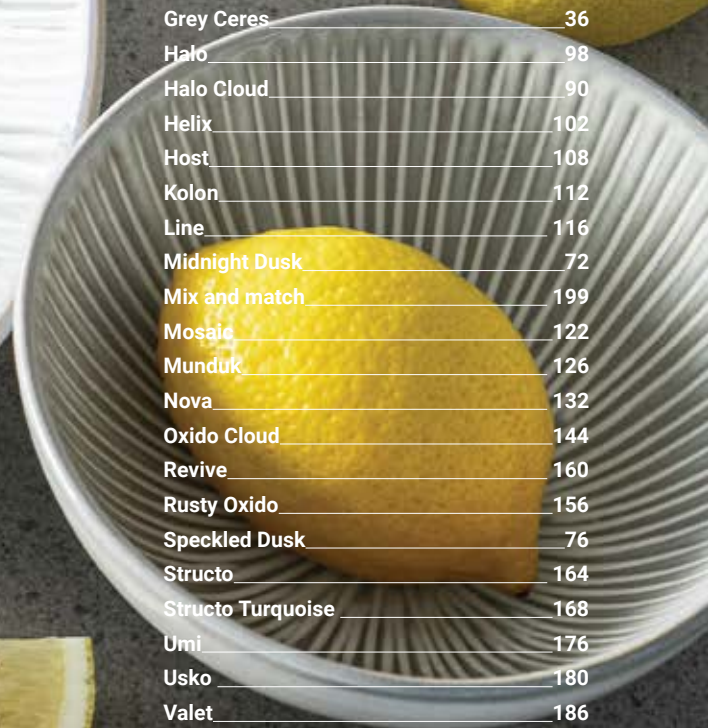

Arco	10
Aroma	14
Atlas	18
Aurora	22
Black Ceres	30
Black Dusk	68
Black Oxido	140
Brass	26
Cobalt Oxido	148
Crackle	48
Curvo	52
Curvo Vanilla	56
Dune Blue	60
Dune Pink	64
Dusk White	80
Emerald Oxido	152
Escura	84
Filo	90
Folia	95
Grey Ceres	36
Halo	98
Halo Cloud	90
Helix	102
Host	108
Kolon	112
Line	116
Midnight Dusk	72
Mix and match	199
Mosaic	122
Munduk	126
Nova	132
Oxido Cloud	144
Revive	160
Rusty Oxido	156
Speckled Dusk	76
Structo	164
Structo Turquoise	168
Umi	176
Usko	180
Valet	186
Volta	190
White Ceres	42